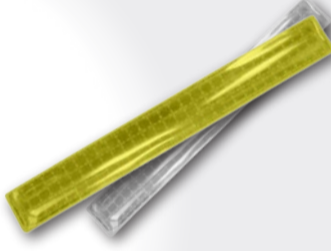

Art.: 03766
Reflektor „Apotheke“
ab 0,83 EUR

Art.: 03798
Reflektor „Bogen“
ab 0,61 EUR

Art.: 03785
Reflektor „Rechteck mit Kordel“
ab 0,46 EUR

Art.: 03787
Reflektor „Drache“
ab 0,56 EUR

Art.: 03793
Reflektor „Bus“
ab 0,57 EUR

Art.: 03789
Reflektor „Gespenst“
ab 0,56 EUR

Art.: 03799
Reflektor „Schwein“
ab 0,46 EUR

Art.: 03784
Reflektor „Glühbirne“
ab 0,59 EUR

Art.: 03753
Snap-Armband „Highlight“ 25cm
ab 1,49 EUR
*Auch in 22 cm, 31 cm
und 40 cm erhältlich.*

Art.: 03762
Snap-Armband „Maxi“
ab 1,42 EUR
*Auch in XXL, Mini
und Midi erhältlich.*

Art.: 06086
Reflektor „3D-Hase“
ab 1,89 EUR

Art.: 06087
Reflektor „3D-Nilpferd“
ab 1,72 EUR

Art.: 03782
Reflektor „Fahrrad-Figur“
ab 0,29 EUR